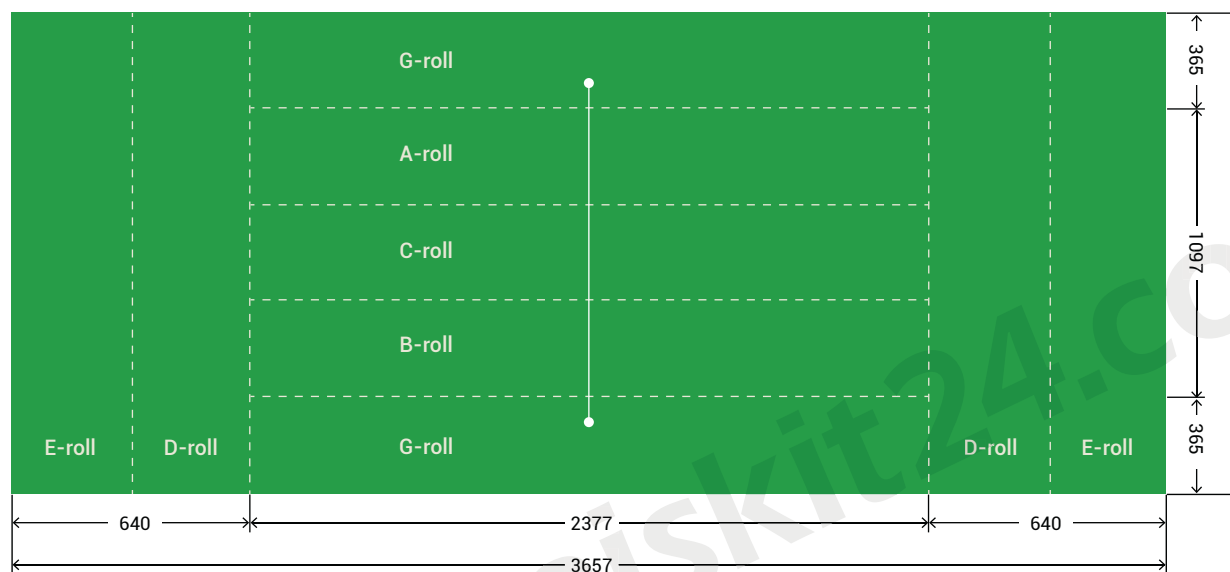

ROLLS LAYOUT*

Roll	Qty.	LINES LAYOUT*	Lenght*	Width*	m ²
A	1	 5 White 132 Green 5 White 230 Green	2425	372	90,21
B	1	 230 Green 5 White 132 Green 5 White	2425	372	90,21
C	1	 372 Green	2425	372	90,21
D	2	 7,5 White 354,5 Green 5 White 5 White	1850	372	137,64
E	2	 372 Green	1850	372	137,64
G	2	 372 Green	2425	372	180,42
9 rolls					726,33 m ²

*All measurements are in centimeters.